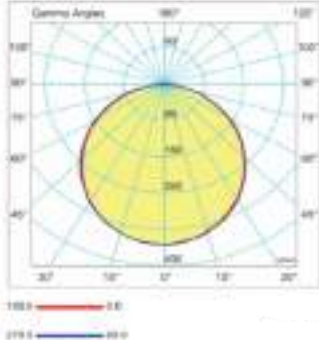

ECSE

LED ACİL ÇIKIŞ ARMATÜRÜ

Led emergency exit luminaire

NESA

IP40

Işık Şiddeti Dağılım Eğrisi Light Distribution Curve

Teknik Çizim Technical Drawing

Uygulama Alanları Scope of application

TEKNİK BİLGİLER / Technical Specifications

Ürün Kodu Product Code	Güç Tüketimi Power (W)	Işık Akısı Lumen	Çalışma Sıcaklığı Operating Heat (C)	Ölçüler Dimensions (AxBxC) mm	Ağırlık Weight Kg	Kullanım Yüksekliği Using Height (m)
NS-02003	3	330	-30...+70	304x240x50	0,800	H1:2 - H2:5