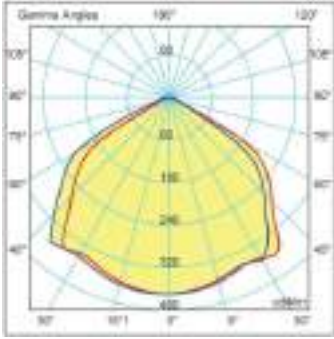

Işık Şiddeti Dağılım Eğrisi Light Distribution Curve